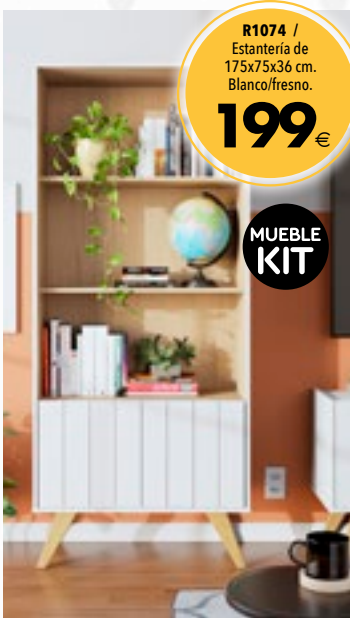

R1074 /
Estantería de
175x75x36 cm.
Blanco/fresno.
199€

MUEBLE
KIT