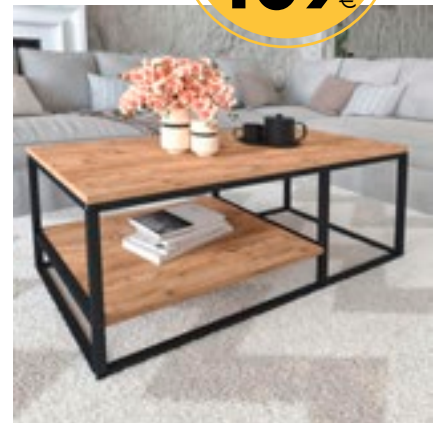

MUEBLE
KIT

R992 /
Mesa centro
de 42x105x50 cm.
en safir/negro.

109€